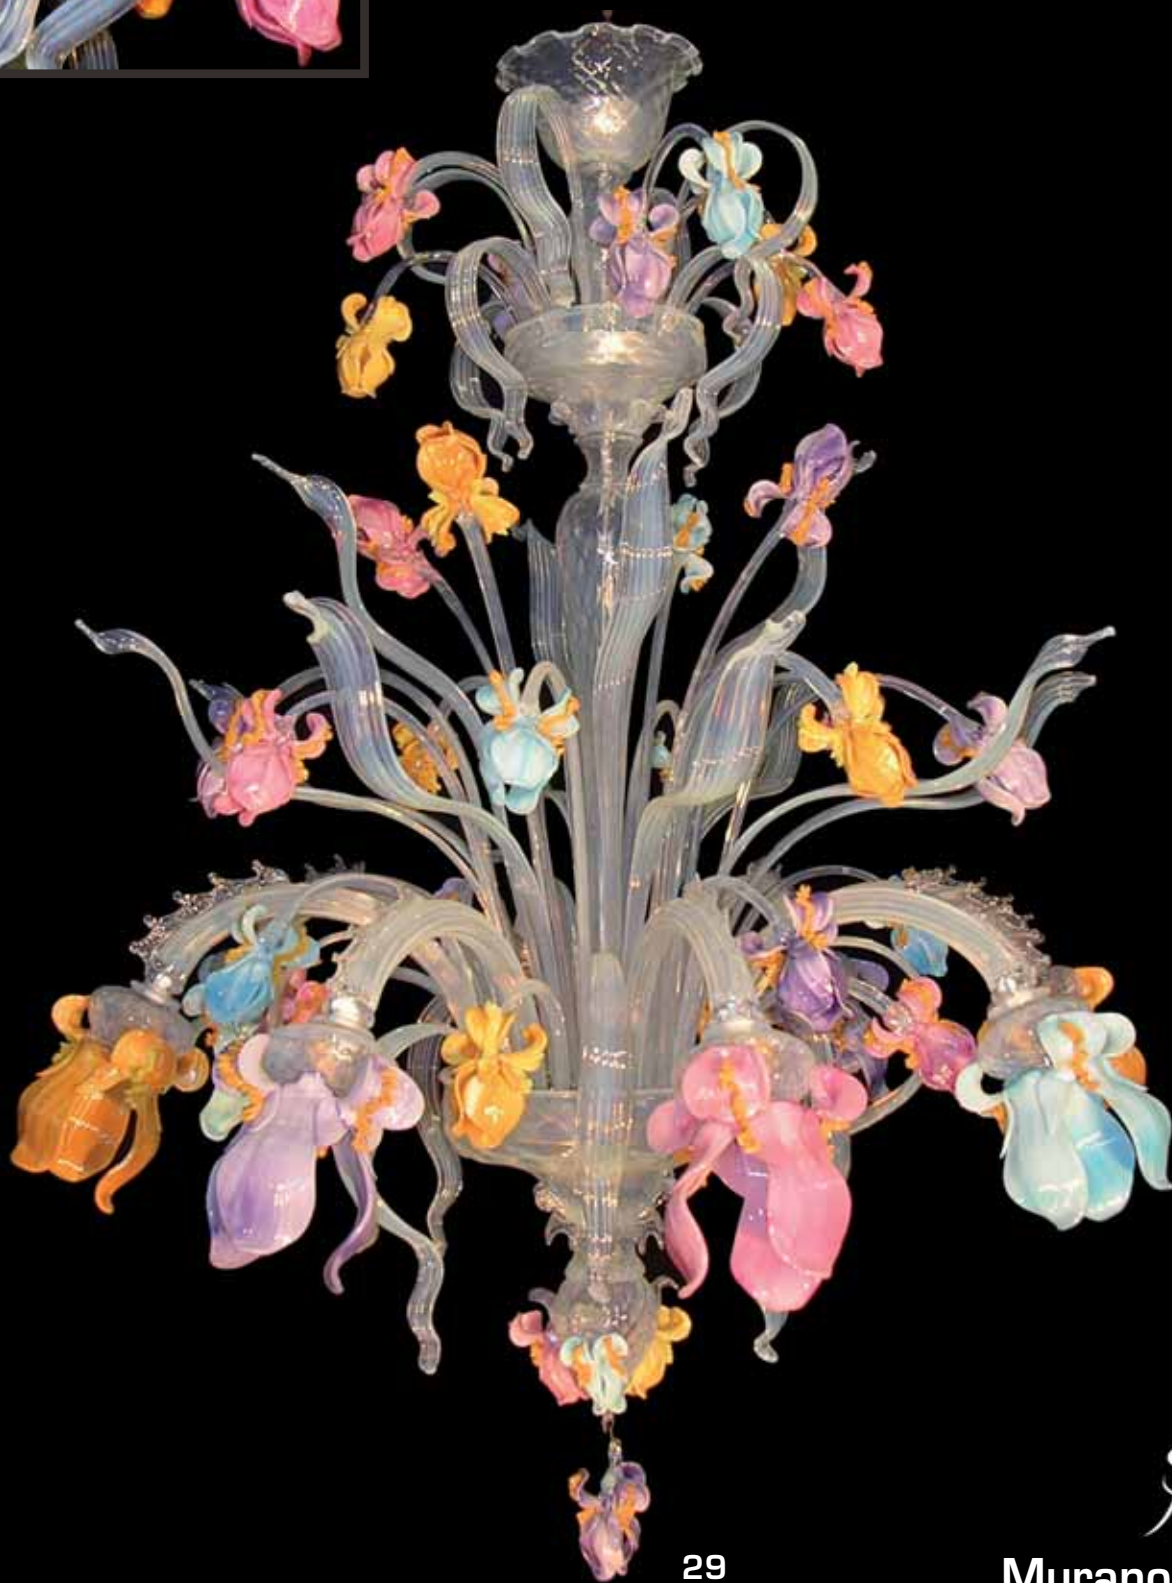

9

19

20

21

Vetreria Artistica Busato

Linea "Floreali": Roseto

"Liberty" line: Roses

Vetreria Artistica Busato

Linea "Impressionismo": Ninfee Monet
"Impressionism" line: Ninphaeas Monet

25

13

26

27

Vetreria Artistica Busato

Linea "Floreali"
"Liberty" line

15

16

Vetreria Artistica Busato

Linea "Classici Veneziani": Rezzonico

"Venetian Classic" line: Rezzonico

30

17

31

Vetreria Artistica Busato

Numero Number	ARTICOLO ARTICLE	CODICE CODE	ALTEZZA CM H EIGHT CM	DIAMETRO CM DIAMETER CM	NUMERO LUCI NUMBER LIGHTS
1	LAMPADARIO GIRASOLI LUMINOSI CHANDELIERS SUNFLOWERS LUMINOUS	FIO_006_48_A	160	120	48
2	APPLIQUE GIRASOLI SUNFLOWERS APPLIQUE	APP_005_12_A	50	42	12
3	LAMPADA PALLA DI GIRASOLI BALL SUNFLOWERS LAMP	LAM_009_A	20	35	15
4	LAMPADARIO GIRASOLI VAN GOGH CHANDELIER VAN GOGH SUNFLOWERS	FLO_007_08_C	120	90	8
5	TIPETTO GIRASOLE SUNFLOWERS TIPETTO	TPT_002_A	35	10	0
6	LAMPADA GIRASOLI SUNFLOWERS LAMP	LAM_002_A	65	30	1
7	VASO GIRASOLI SUNFLOWERS VASE	ART_001_A	55	40	0
8	LAMPADARIO PAPAVERI VAN GOGH CHANDELIER POPPIES VAN GOGH	IMP_004_09	85	80	9
9	APPLIQUE PAPAVERI POPPIES APPLIQUE	APP_007_03_A	50	35	3
10	QUADRO LED LED PICTURE	QU_001_A	60	70	LED
11	VASO LAMPADA PAPAVERI POPPIES VASE LAMP	LAM_003_A	60	55	1
12	LAMPADA PAPAVERI POPPIES LAMP	LAM_007_A	72	22	1
13	LAMPADARIO IRIS VAN GOGH CHANDELIER IRIS VAN GOGH	IMP_001_24_B	120	90	24
14	APPLIQUE IRIS VAN GOGH IRIS VAN GOGH APPLIQUE	APP_006_08_A	70	50	8
15	VASO LAMPADA IRIS VAN GOGH IRIS VAN GOGH VASE LAMP	LAM_006_A	55	50	1
16	LAMPADA IRIS VAN GOGH IRIS VAN GOGH LAMP	LAM_008_A	75	40	1
17	TIPETTO IRIS BLU BLUE IRIS TIPETTO	TPT_001_A	35	8	0