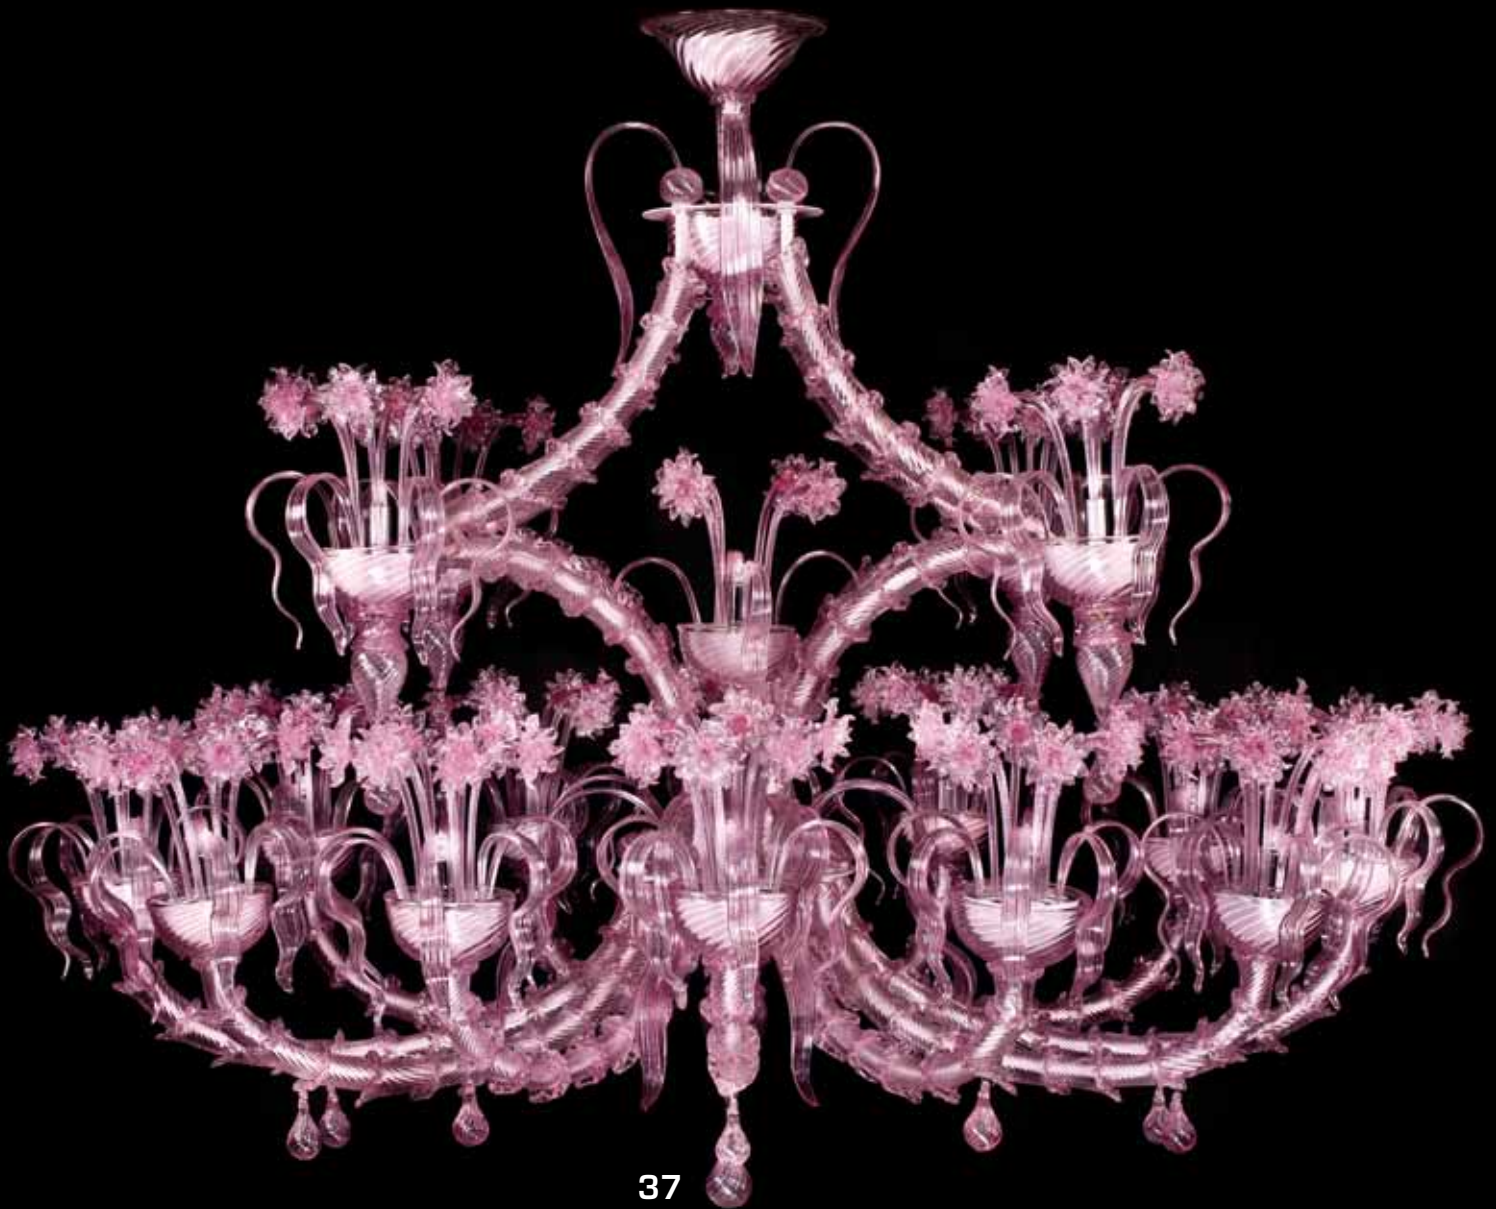

Vetreria Artistica Busato

Linea Fiori di Luce
Light Flowers Line

35

21

36

Murano Glass
Collection

Vetreria Artistica Busato

Linea "Classici Veneziani": Rezzonico oro 24 k
"Venetian Classic" line: Rezzonico gold 24 k

37

38

Vetreria Artistica Busato

Linea "Classici Veneziani": Rezzonico

"Venetian Classic" line: Rezzonico

39

25

40